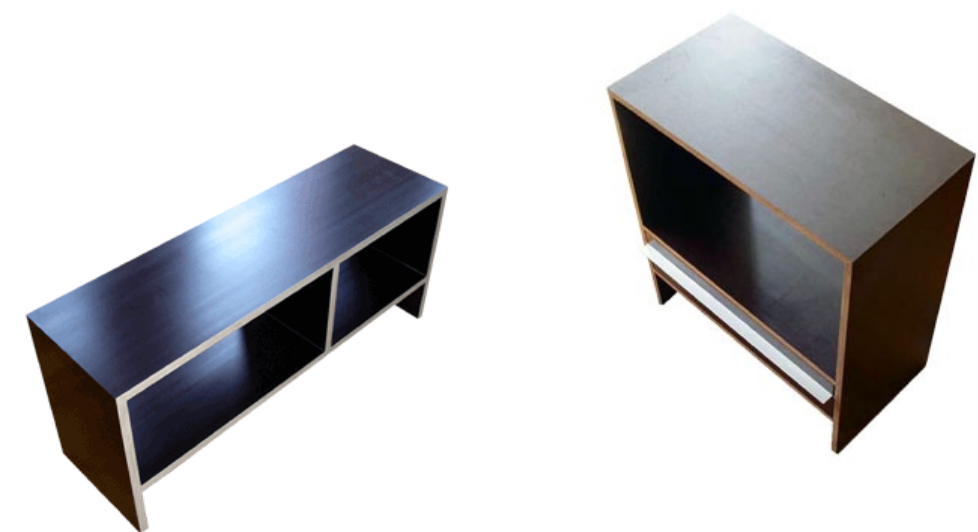

Fotos

Beschreibung

Als Material für diese Möbelserie können die verschiedensten Vollholzsorten und Holzwerkstoffplatten gewählt werden. Bei den hier dargestellten Möbeln wurden 18 - 24 mm Sichtbetonverschalungsplatten in Dunkelbraun gewählt.
 Dies sind Multiplexplatten mit einer kratz- und wasserfesten Oberfläche, sie sind in Braun, Grün, Grau, Gelb oder Cognac lieferbar. Die Platten sind in diesen Größen 9 - 18-lagig.